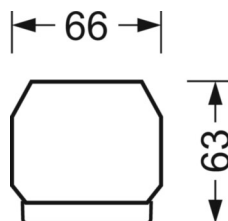

## Механика

цвет корпуса	черный RAL 9005
размеры (LxWxH/DxH)	1531mm x 55mm x 33mm
вес (нетто)	1.9kg
Вид монтажа	сборка трековых систем, световая структура

## DEEP-LINK

<https://www.regiolux.de/ru/article/19410004094>

Ссылка	LED 6000lm 830
ηLB	100 %
Φ ↓/↑	98 % / 2 %
UGR поп./вдоль	19.8 / 20.2

размеры

L	1531 mm	Длина
B	55 mm	Ширина
H	33 mm	Высота