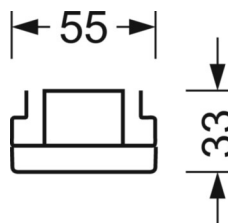

## Механика

цвет корпуса	черный RAL 9005
размеры (LxWxH/DxH)	1531mm x 55mm x 33mm
вес (нетто)	1.9kg
Вид монтажа	сборка трековых систем, световая структура

## DEEP-LINK

<https://www.regiolux.de/ru/article/19410004094>

Ссылка	LED 6000lm 830
ηLB	100 %
Φ ↓/↑	98 % / 2 %
UGR поп./вдоль	19.8 / 20.2

размеры

L	1531 mm	Длина
B	55 mm	Ширина
H	33 mm	Высота