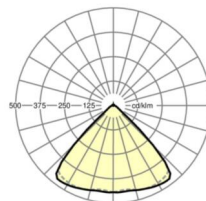

## Оптика

Оснастка	LED, цветопередача/оттенок света CRI ≥ 80 / 3000K
Допуск для координаты цветности (MacAdam)	3SDCM
Фотобиологическая безопасность (светильник)	RG1
Номинальный световой поток	5655lm
Срок службы LED	50000h L80/B10 (Tq 40°C)
светоотдача светильников	151lm/W
Угол излучения	95° (C0) / 95° (C90)
UGR поп./вдоль	19.8 / 20.2

## Механика

цвет корпуса	черный RAL 9005
размеры (LxWxH/DxH)	1531mm x 55mm x 33mm
вес (нетто)	1.9kg
Вид монтажа	сборка трековых систем, световая структура

## DEEP-LINK

<https://www.regiolux.de/ru/article/19410004094>

Ссылка	LED 6000lm 830
ηLB	100 %
Φ ↓/↑	98 % / 2 %
UGR поп./вдоль	19.8 / 20.2

размеры

L	1531 mm	Длина
B	55 mm	Ширина
H	33 mm	Высота